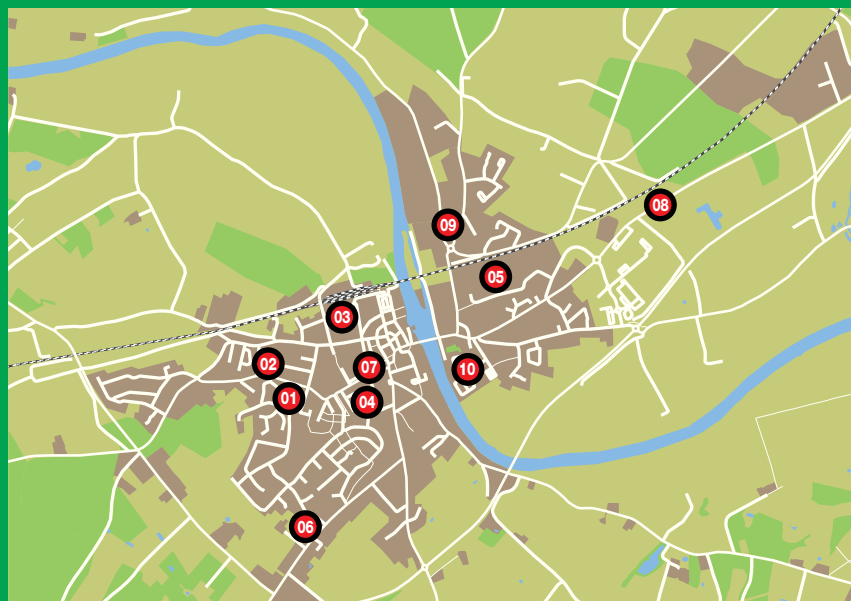

Toutes les bouteilles

Tous les flacons et bidons

Toutes les barquettes

Tous les pots et les boîtes

Tous les sacs et sachets

Tous les films

Pas besoin de les laver, il suffit qu'ils soient bien vidés.

Les Points d'Apport Volontaire à disposition dans votre commune

LA SUZE-SUR-SARTHE

01 Cité des Acacias

04 Centre d'incendie

07 Parking du Gymnase

10 Camping

02 Cité des Rosiers

05 Stade

08 Services Techniques

03 Place de la Halle

06 Rue de Malicorne

09 Route de Louplande