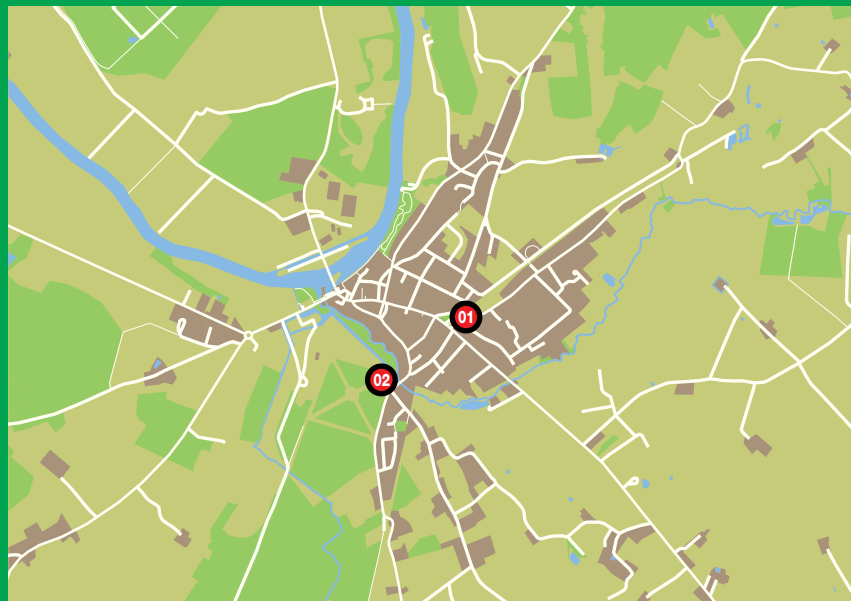

## Les Points d'Apport Volontaire à disposition dans votre commune **MALICORNE-SUR-SARTHE**

**01** Parking de la Gare    **02** Route de Vilaine