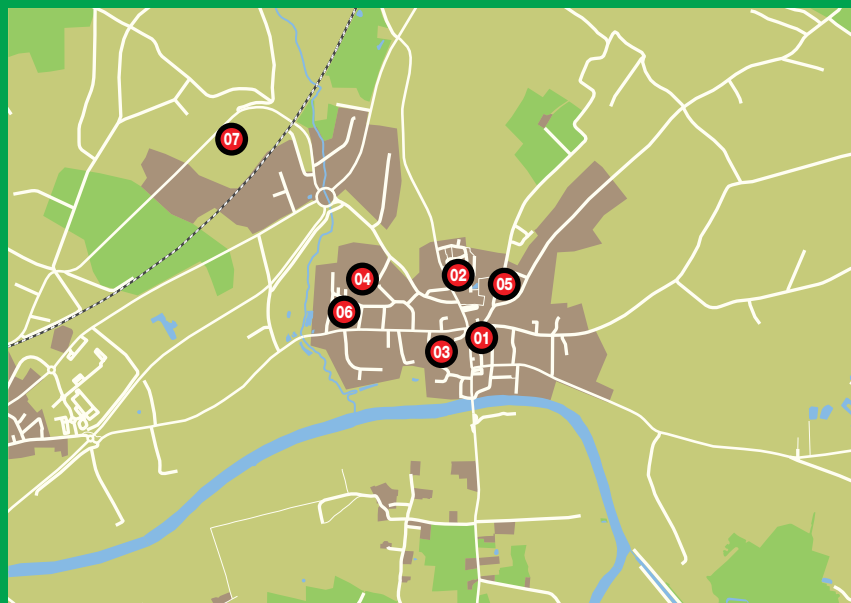

Toutes les bouteilles

Tous les flacons et bidons

Toutes les barquettes

Tous les pots et les boîtes

Tous les sacs et sachets

Tous les films

Pas besoin de les laver, il suffit qu'ils soient bien vidés.

Les Points d'Apport Volontaire à disposition dans votre commune **ROËZÉ-SUR-SARTHE**

01 Rues Gallas/Traversière

03 Salle municipale

05 Cimetière

07 Déchetterie

02 Route de Besne

04 Stade

06 Champ de Plaisance