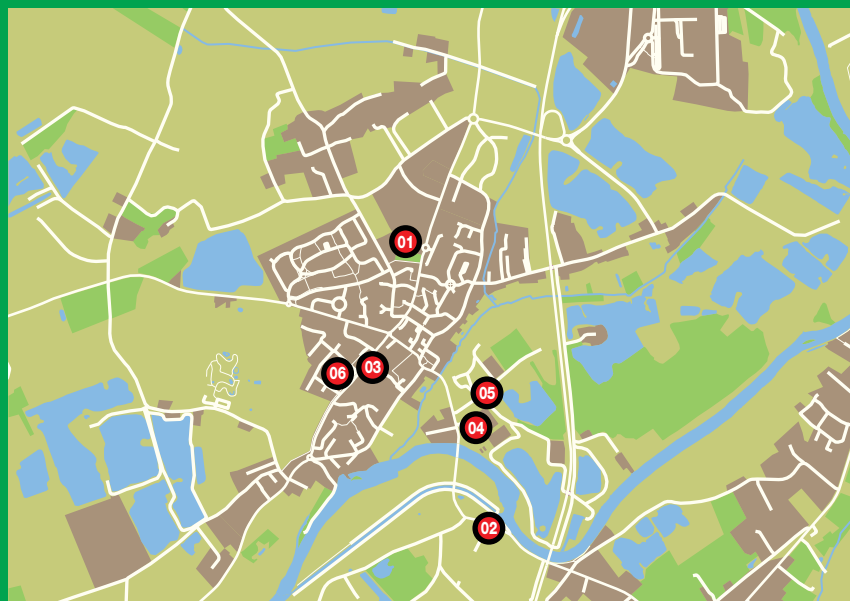

Toutes les bouteilles

Tous les flacons et bidons

Toutes les barquettes

Tous les pots et les boîtes

Tous les sacs et sachets

Tous les films

Pas besoin de les laver, il suffit qu'ils soient bien vidés.

Les Points d'Apport Volontaire à disposition dans votre commune

SPAY

01 Calberson

03 École

05 Domaine du Houssay

02 Prélandon

04 Salle polyvalente

06 Gymnase