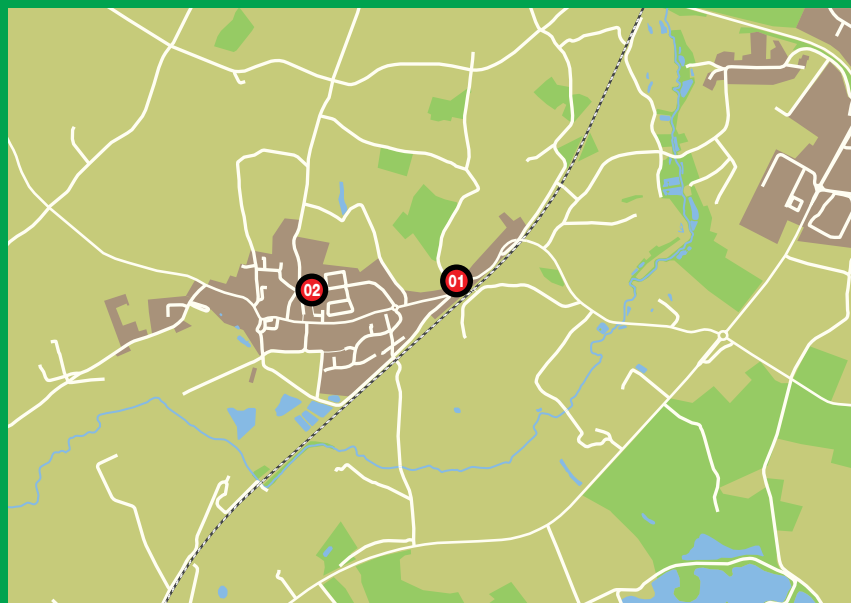

Toutes les bouteilles

Tous les flacons et bidons

Toutes les barquettes

Tous les pots et les boîtes

Tous les sacs et sachets

Tous les films

Pas besoin de les laver, il suffit qu'ils soient bien vidés.

Les Points d'Apport Volontaire à disposition dans votre commune **VOIVRES-LÈS-LE MANS**

01 Gare SNCF

02 Salle des Fêtes